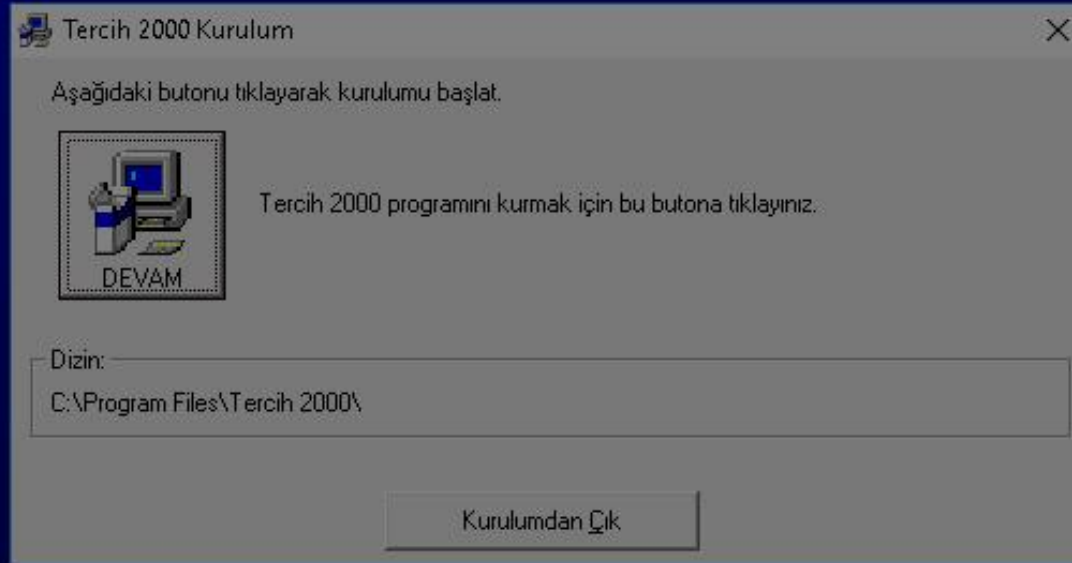

**Devam butonuna tıklayıp kurulumu başlatıyoruz.
Bu ekranda hata ile karşılaşırsanız 'Yoksay' butonuna
tıklayınız, daha sonra 'Kurulumdan Çıkmak İstiyor
Musunuz? Sorusunda 'Hayır' butonunu tıklayınız.**