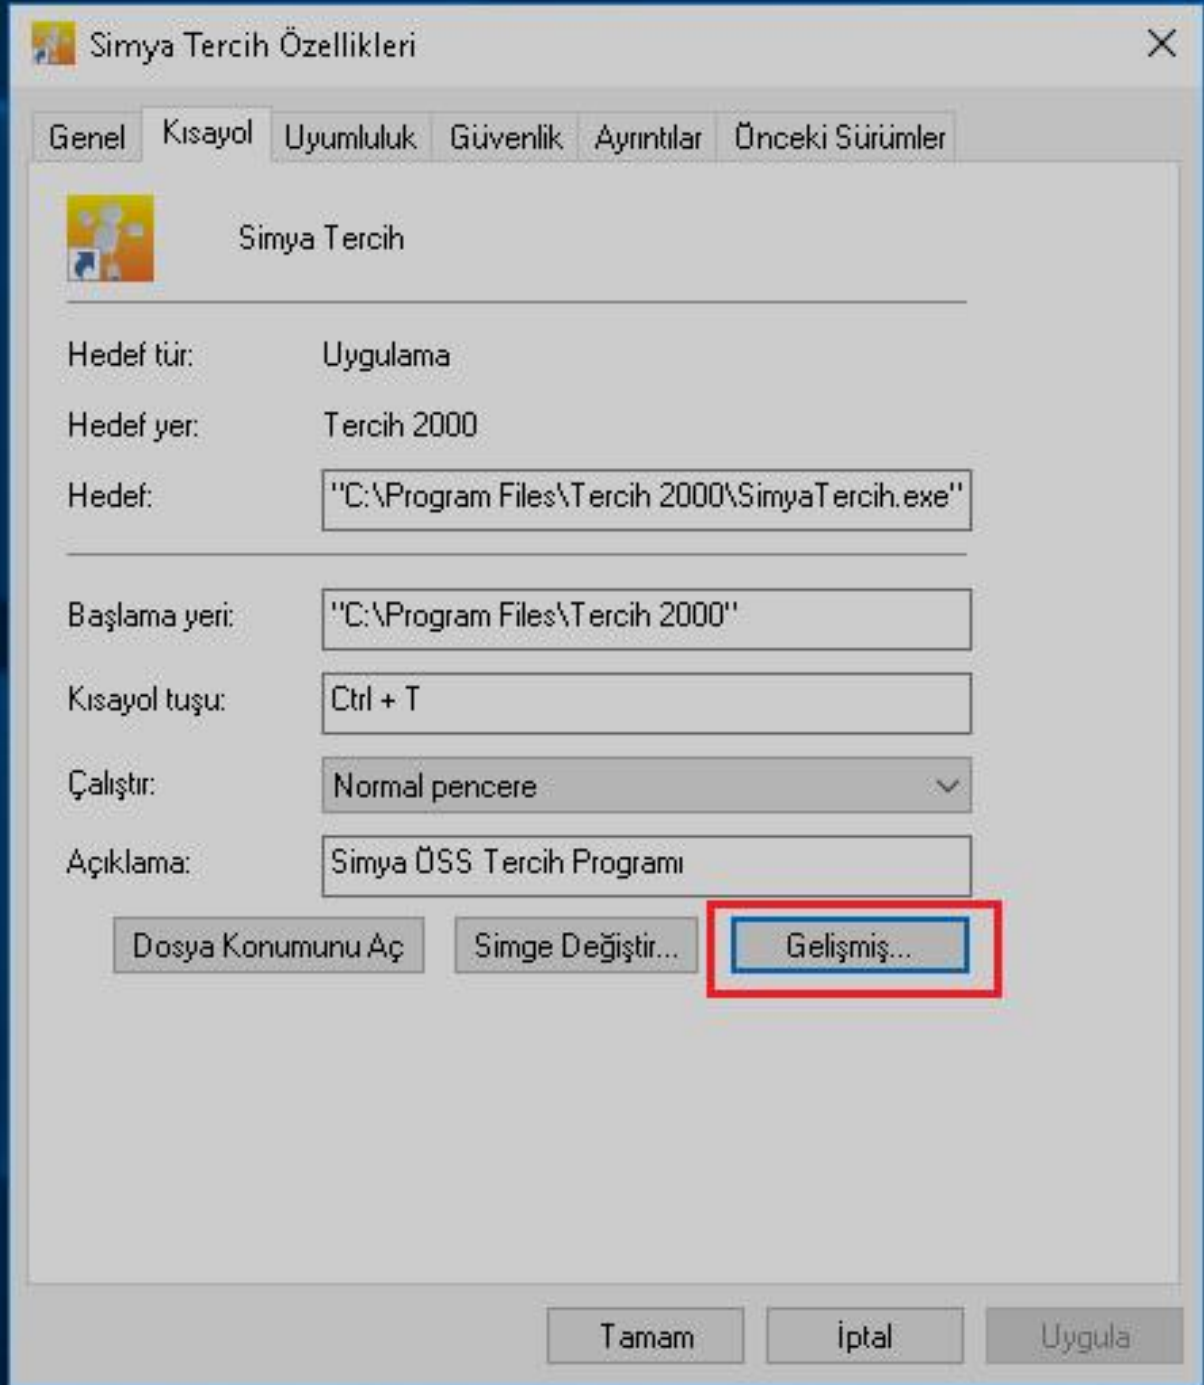

Gelişmiş butonuna tıklıyoruz