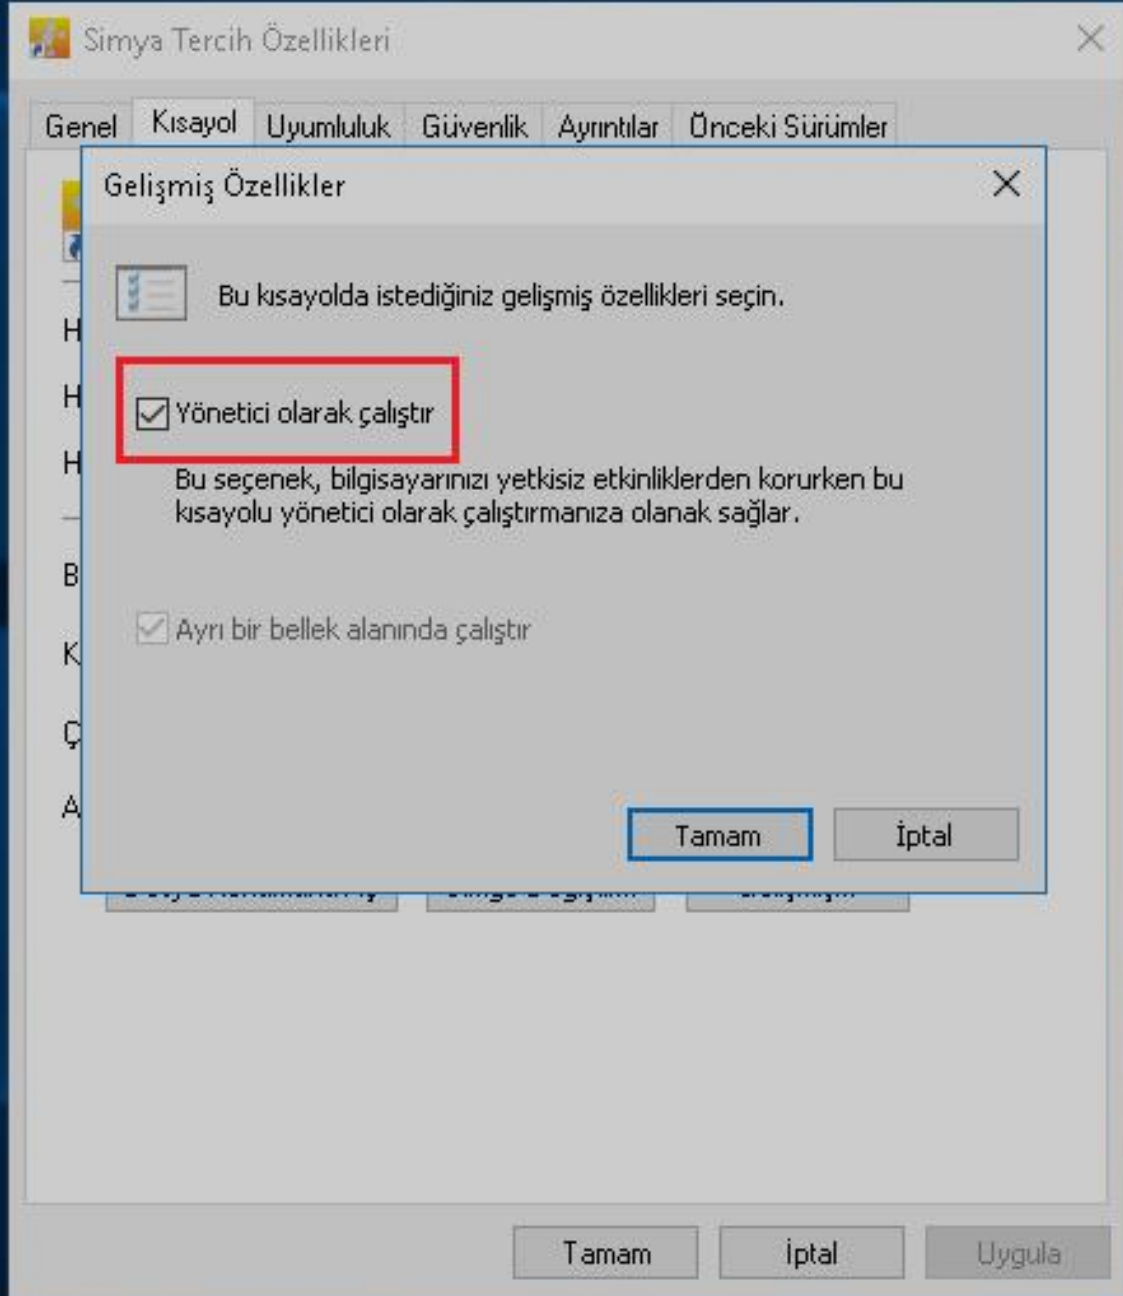

Yönetici olarak çalıştır kısmının işaretli olup olmadığını kontrol ediyoruz.

İşaretli değilse işaretleyip tamam butonuna tıklıyoruz.